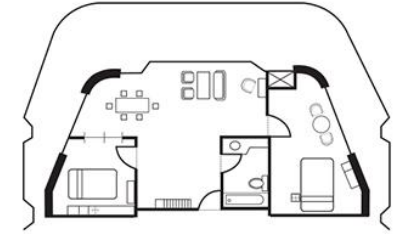

Room _ Suite (Parlor Suite / Corner Suite / Royal Suite)

서귀포KAL호텔 최상층부에 자리한 섬위의 섬.

제주 끝자락에 맞닿은 푸른 바다의 숨결은 태고의 고요와 평온함을 전해 드립니다.

한실과 양실을 겸비하여 넓은 거실의 안락한 소파와 식탁은 가족 모두가 함께하는 시간을 제공하며 개별 욕실과 럭셔리 월풀스파는 고품격 휴식과 편안함을 선사합니다.

미니바 / 무료 생수 / 모닝콜 서비스 / 메시지 서비스 / 셀프 티 서비스

세탁 서비스 / 초고속 무선 인터넷 / 전원 220V (110V 겸용) / 비데 / 금고

스포츠, 영화 등 40개 이상의 TV채널 / 오디오, 42인치 TV

Floor Plan