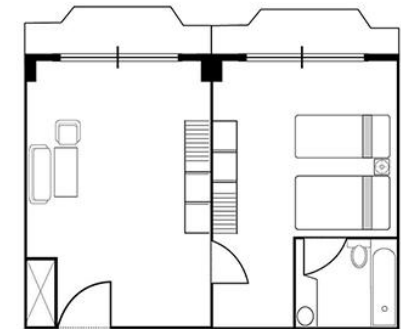

Room _ Suite (Parlor Suite / Corner Suite / Royal Suite)

서귀포 칠십리 바다 위에 떠있는 아름다운 섬들이 펼쳐진 이국적인 전망의 객실로 침실과 분리된 별도의 거실은 자연채광과 함께 여유로운 사무공간을 제공하는 비즈니스형 레저 스위트 객실입니다.

미니바 / 무료 생수 / 모닝콜 서비스 / 메시지 서비스 / 셀프 티 서비스
세탁 서비스 / 초고속 무선 인터넷 / 전원 220V (110V 겸용) / 비데
스포츠, 영화 등 40개 이상의 TV채널