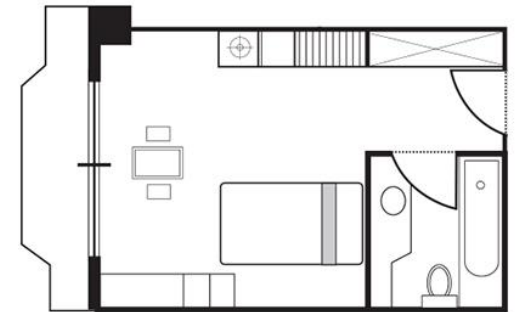

막힘없이 보이는 푸른 바다 전망과, 웅장한 한라산이 보이는 전망 두가지 타입으로
모던하고 심플한 인테리어와 포근한 침구로 구성된 실용성 높은 객실

Room _ Standard (Double / On-dol / Twin)

한살의 온돌룸이 주는 단아한 매력과 한라산에서 흐르는 포근한 정취를 함께 느껴보시기 바랍니다.
침대가 비치된 온돌방도 준비되어 있습니다.

미니바 / 무료 생수 / 모닝콜 서비스 / 메시지 서비스 / 셀프 티 서비스
세탁 서비스 / 초고속 무선 인터넷 / 전원 220V (110V 겸용) / 비데
스포츠, 영화 등 40개 이상의 TV채널

Floor Plan

Room _ Standard (Double / On-dol / Twin)

한라산을 넘어 시원한 바다와 만나는 야자수 정원을 마주한 객실로 더블과 싱글침대를 비치하여 가족고객에게 최상의 휴식 공간을 드립니다.

미니바 / 무료 생수 / 모닝콜 서비스 / 메시지 서비스 / 셀프 티 서비스
세탁 서비스 / 초고속 무선 인터넷 / 전원 220V (110V 겸용) / 비데
스포츠, 영화 등 40개 이상의 TV채널