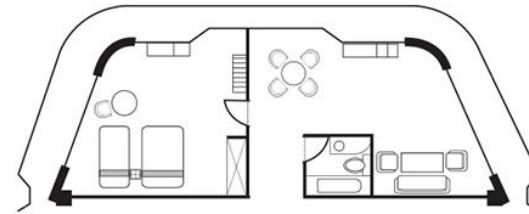

미니바 / 무료 생수 / 모닝콜 서비스 / 메시지 서비스 / 셀프 티 서비스
세탁 서비스 / 초고속 무선 인터넷 / 전원 220V (110V 겸용) / 비데
스포츠, 영화 등 40개 이상의 TV채널

Floor Plan

Room _ Suite

모던한 인테리어의 넓고 쾌적한 거실공간과 아늑한 침실이 구분되어 있어
비즈니스는 물론 가족고객의 휴식을 위한 최적의 바다전망 객실

Room _ Suite (Parlor Suite / Corner Suite / Royal Suite)

서귀포 칠십리 바다 위에 떠있는 아름다운 섬들이 펼쳐진 이국적인 전망의 객실로 침실과 분리된 별도의 거실은 자연채광과 함께 여유로운 사무공간을 제공하는 비즈니스형 레저 스위트 객실입니다.

미니바 / 무료 생수 / 모닝콜 서비스 / 메시지 서비스 / 셀프 티 서비스
세탁 서비스 / 초고속 무선 인터넷 / 전원 220V (110V 겸용) / 비데
스포츠, 영화 등 40개 이상의 TV채널

Floor Plan

Room _ Suite (Parlor Suite / Corner Suite / Royal Suite)

고깃배의 집어등 불빛이 보석처럼 선명한 밤 바다 풍경은 또다른 여행의 정취를 드립니다. 침실과 분리된 별도의 거실은 자연채광과 함께 한층 더 여유로운 휴식 공간을 제공하는 가족형 스위트 객실입니다.

미니바 / 무료 생수 / 모닝콜 서비스 / 메시지 서비스 / 셀프 티 서비스
세탁 서비스 / 초고속 무선 인터넷 / 전원 220V (110V 겸용) / 비데 / 금고
스포츠, 영화 등 40개 이상의 TV채널