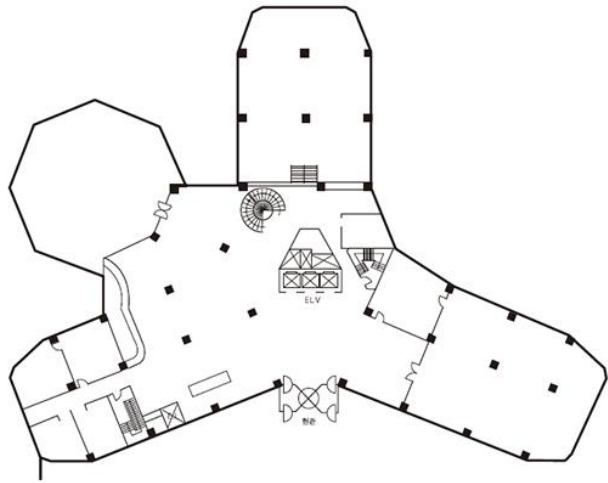

한가로이 노니는 비단잉어와 한 폭의 수목화를 그려놓은 듯한 팔각정은 신혼부부들의 사진촬영지로 사랑 받고 있습니다.

Other Facilities (캠핑바비큐)

고급 텐트를 비롯해 캠핑에 필요한 도구들을 모두 갖추고 있으며,
푸른 바다 위 문섬과 섬섬이 그림처럼 자리하고 있는 아름다운 풍경이 함께 할 수 있습니다.

Floor 1

- 로비라운지
- 제과점
- 전망대
- 비즈니스센터
- '크리스탈' 중연회장