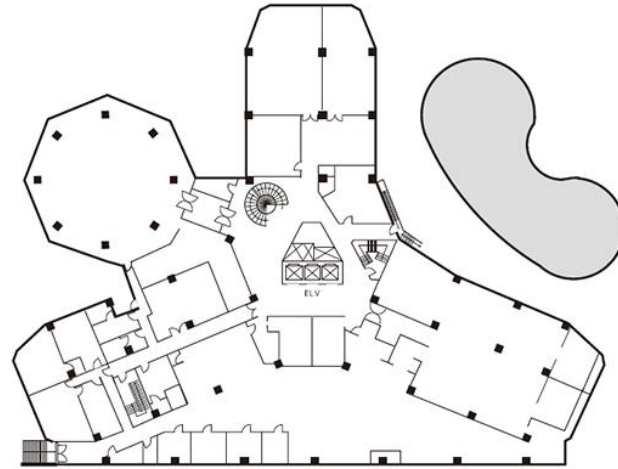

한가로이 노니는 비단잉어와 한 폭의 수목화를 그려놓은 듯한 팔각정은 신혼부부들의 사진촬영지로 사랑 받고 있습니다.

Other Facilities (캠핑바비큐)

고급 텐트를 비롯해 캠핑에 필요한 도구들을 모두 갖추고 있으며,
푸른 바다 위 문섬과 섬섬이 그림처럼 자리하고 있는 아름다운 풍경이 함께 할 수 있습니다.

Floor 1

- 로비라운지
- 제과점
- 전망대
- 비즈니스센터
- '크리스탈' 중연회장

Floor 지하1

- '살레' 뷔페식당
- '한라정' 한식당
- '다이아몬드' 대연회장
- '로즈' 소연회장
- '다이너스티' 소연회장
- 야외수영장

Floor 지하2

- 피트니스센터
- 실내수영장
- 사우나
- 가라오케
- '에메랄드' 중연회장
- '사파이어' 소연회장

* Floor 2 ~ 9 : Rooms

객실
Rooms

구분	객실타입		
	스탠다드(산전망)	스탠다드(바다전망)	스위트
225객실	96	84	45