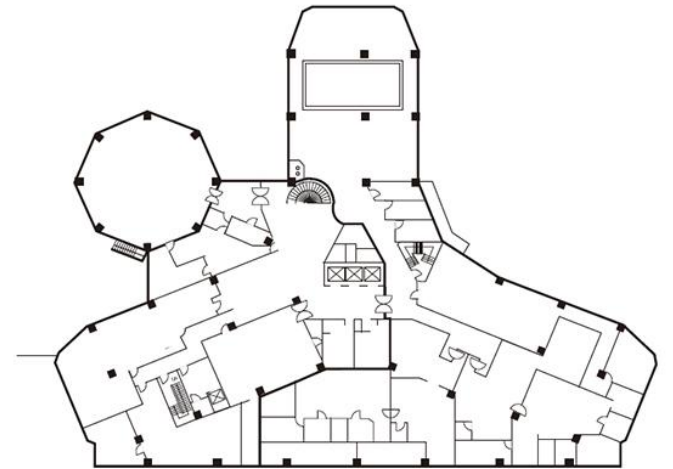

한가로이 노니는 비단잉어와 한 폭의 수목화를 그려놓은 듯한 팔각정은 신혼부부들의 사진촬영지로 사랑 받고 있습니다.

Other Facilities (캠핑바비큐)

고급 텐트를 비롯해 캠핑에 필요한 도구들을 모두 갖추고 있으며,
푸른 바다 위 문섬과 섬섬이 그림처럼 자리하고 있는 아름다운 풍경이 함께 할 수 있습니다.

Floor 1

- 로비라운지
- 제과점
- 전망대
- 비즈니스센터
- '크리스탈' 중연회장

Floor 지하1

- '살레' 뷔페식당
- '한라정' 한식당
- '다이아몬드' 대연회장
- '로즈' 소연회장
- '다이너스티' 소연회장
- 야외수영장

Floor 지하2

- 피트니스센터
- 실내수영장
- 사우나
- 가라오케
- '에메랄드' 중연회장
- '사파이어' 소연회장

* Floor 2 ~ 9 : Rooms

객실
Rooms

구분	객실타입		
	스탠다드(산전망)	스탠다드(바다전망)	스위트
225객실	96	84	45