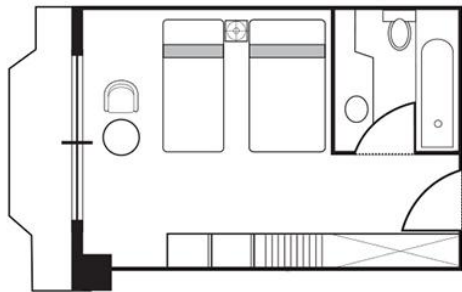

Floor Plan

Room _ Standard (Double / On-dol / Twin)

한라산을 넘어 시원한 바다와 만나는 야자수 정원을 마주한 객실로 더블과 싱글침대를 비치하여 가족고객에게 최상의 휴식 공간을 드립니다.

미니바 / 무료 생수 / 모닝콜 서비스 / 메시지 서비스 / 셀프 티 서비스
세탁 서비스 / 초고속 무선 인터넷 / 전원 220V (110V 겸용) / 비데
스포츠, 영화 등 40개 이상의 TV채널

미니바 / 무료 생수 / 모닝콜 서비스 / 메시지 서비스 / 셀프 티 서비스
세탁 서비스 / 초고속 무선 인터넷 / 전원 220V (110V 겸용) / 비데
스포츠, 영화 등 40개 이상의 TV채널

Floor Plan

Room _ Suite

모던한 인테리어의 넓고 쾌적한 거실공간과 아늑한 침실이 구분되어 있어
비즈니스는 물론 가족고객의 휴식을 위한 최적의 바다전망 객실