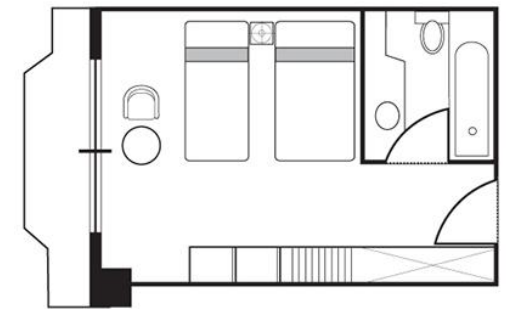

막힘없이 보이는 푸른 바다 전망과, 웅장한 한라산이 보이는 전망 두가지 타입으로
모던하고 심플한 인테리어와 포근한 침구로 구성된 실용성 높은 객실

Room _ Standard (Double / On-dol / Twin)

한살의 온돌룸이 주는 단아한 매력과 한라산에서 흐르는 포근한 정취를 함께 느껴보시기 바랍니다.
침대가 비치된 온돌방도 준비되어 있습니다.

미니바 / 무료 생수 / 모닝콜 서비스 / 메시지 서비스 / 셀프 티 서비스
세탁 서비스 / 초고속 무선 인터넷 / 전원 220V (110V 겸용) / 비데
스포츠, 영화 등 40개 이상의 TV채널

Floor Plan

Room _ Standard (Double / On-dol / Twin)

한라산을 넘어 시원한 바다와 만나는 야자수 정원을 마주한 객실로 더블과 싱글침대를 비치하여 가족고객에게 최상의 휴식 공간을 드립니다.

미니바 / 무료 생수 / 모닝콜 서비스 / 메시지 서비스 / 셀프 티 서비스
세탁 서비스 / 초고속 무선 인터넷 / 전원 220V (110V 겸용) / 비데
스포츠, 영화 등 40개 이상의 TV채널